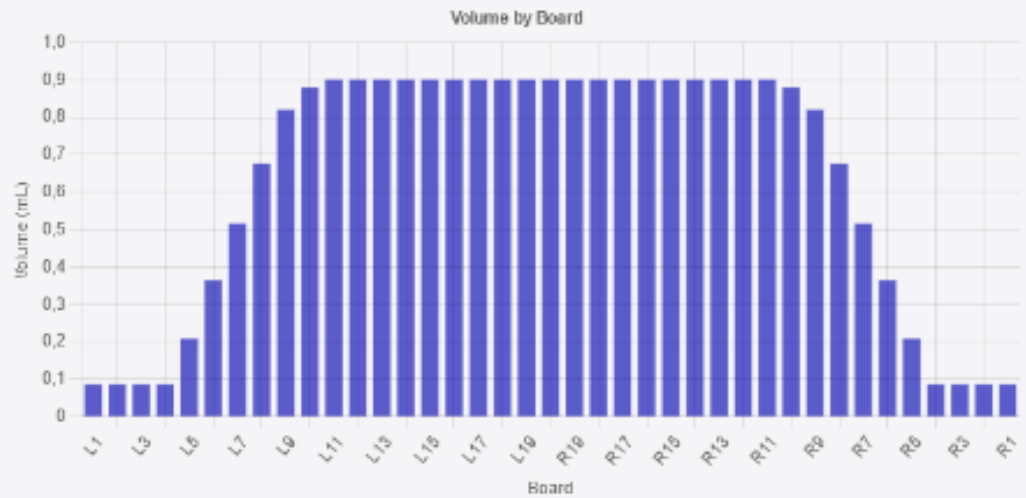

TÄYSTUHO25

Täystuho Open 2025

Edit

Download Pattern (.PAT)

Download Excel

Delete

Pattern Length: 39 ft

Zones: 5

Cleaner Distance: 52 ft

Volume: 24.760 mL

RATIO DETAIL

3L-7L : 18L-18R	8L-12L : 18L-18R	13L-17L : 18L-18R	18L-18R : 17R-13R	18L-18R : 12R-8R	18L-18R : 7R-3R
Outside Track : Middle	Middle Track : Middle	Inside Track : Middle	Middle : Inside Track	Middle : Middle Track	Middle : Outside Track
3.57	1.08	1.00	1.00	1.08	3.57