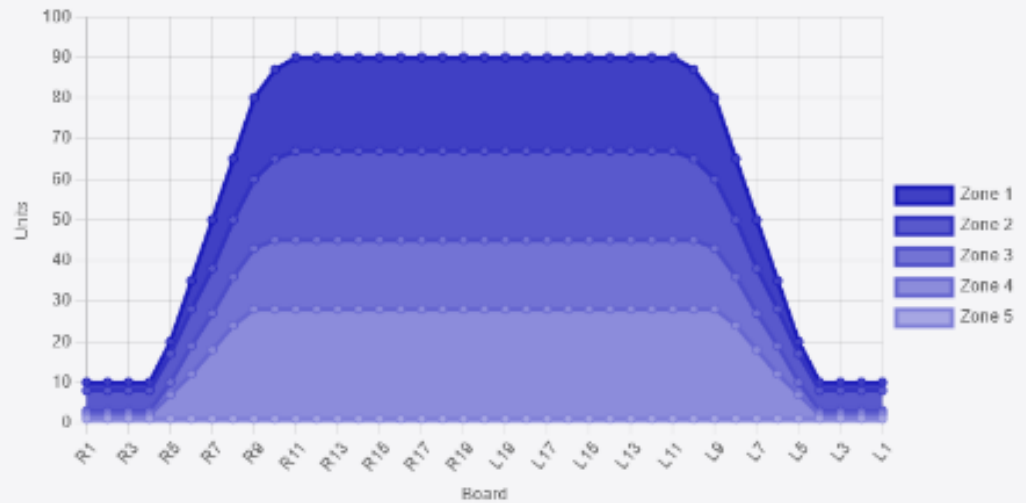

TÄYSTUHO25

Täystuho Open 2025

Edit

Download Pattern (.PAT)

Download Excel

Delete

Pattern Length: 39 ft

Zones: 5

Cleaner Distance: 52 ft

Volume: 24.760 mL

RATIO DETAIL

3L-7L : 18L-18R	8L-12L : 18L-18R	13L-17L : 18L-18R	18L-18R : 17R-13R	18L-18R : 12R-8R	18L-18R : 7R-3R
Outside Track : Middle	Middle Track : Middle	Inside Track : Middle	Middle : Inside Track	Middle : Middle Track	Middle : Outside Track
3.57	1.08	1.00	1.00	1.08	3.57