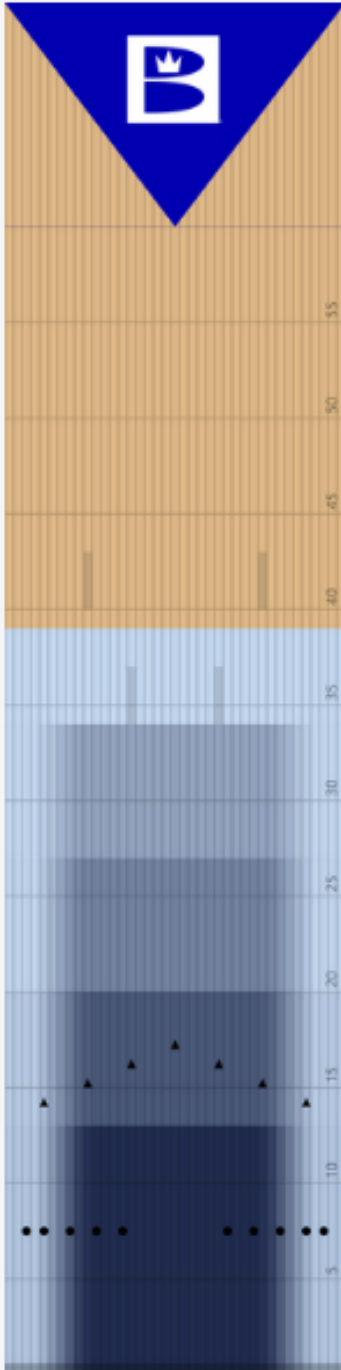

TÄYSTUHO25

Täystuho Open 2025

Edit

Download Pattern (.PAT)

Download Excel

Delete

Pattern Length: 39 ft

Zones: 5

Cleaner Distance: 52 ft

Volume: 24.760 mL

RATIO DETAIL

3L-7L : 18L-18R	8L-12L : 18L-18R	13L-17L : 18L-18R	18L-18R : 17R-13R	18L-18R : 12R-8R	18L-18R : 7R-3R
Outside Track : Middle	Middle Track : Middle	Inside Track : Middle	Middle : Inside Track	Middle : Middle Track	Middle : Outside Track
3.57	1.08	1.00	1.00	1.08	3.57