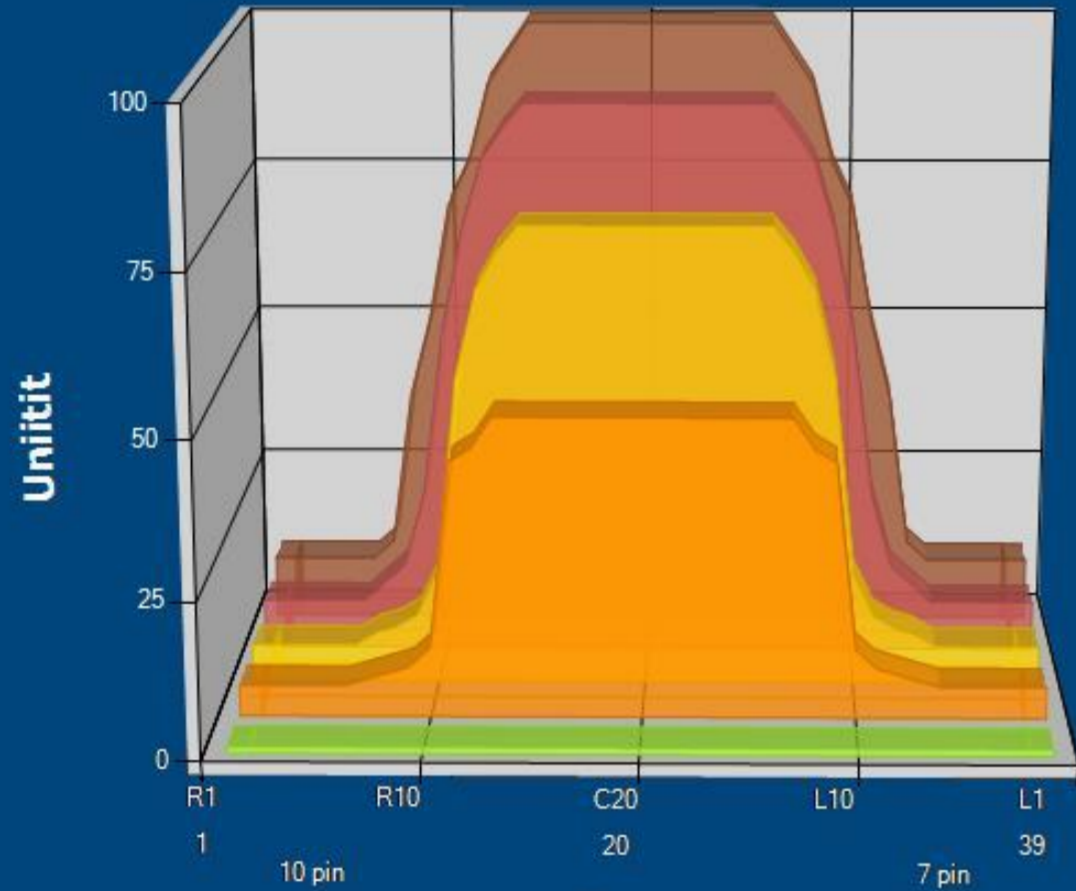

KVLK OPEN

Conditioner:
Cleaner:

Alue asetukset

Pesuaineen suihkutuksen muutos

Rimat

Käyttötapa: Clean and Condition

Speed: Quick Clean

Aloita pesuaineen suihkutusta: 0 jalka

Laske pesuhuuli: 0 jalka

Start Conditioning: 6 Inches

Kaksi-ajoinen ohjelma: Ei

Alue 1	Avg	Ratio	Alue 2	Avg	Ratio
Left	10,6	9,4 : 1	Left	8,6	10,5 : 1
Right	10,6	9,4 : 1	Right	8,6	10,5 : 1
Keilahallin nimi	100,0		Keilahallin nimi	90,0	
Alue 3	Avg	Ratio	Alue 4	Avg	Ratio
Left	6,4	11,6 : 1	Left	5,2	9,2 : 1
Right	6,4	11,6 : 1	Right	5,2	9,2 : 1
Keilahallin nimi	74,0		Keilahallin nimi	48,0	
Alue 5	Avg	Ratio			
Left	1,0	1,0 : 1			
Right	1,0	1,0 : 1			
Keilahallin nimi	1,0				

Pattern Information

Date	2-Dec-19
Pattern Type	Recreational
Pattern Difficulty	Low
Pattern Designer	Brunswick
Pattern Volume (ml)	23,18

Surface Information

Surface Type	Synthetic
Surface Brand	Brunswick Glo Anvil - 3/8"
Age	

Lane Cleaner	Brunswick Max 10
Cleaner Mixture Ratio	: 1
Cleaner Transition Distance	42
Cleaner Spray End Distance	53
Authority22	Envoy
Lane Conditioner	Brunswick Devy V30

Notes

Zone	1	2	3	4	5	6	7	8
Zone End Distance	11	21	25	30	37			
Zone Ratio L	9,4 : 1	10,4 : 1	11,5 : 1	9,2 : 1	1,0 : 1	### : 1	### : 1	### : 1
Zone Ratio R	9,4 : 1	10,4 : 1	11,5 : 1	9,2 : 1	1,0 : 1	### : 1	### : 1	### : 1
Zone Volume (ml)	10,55	8,17	2,50	1,96	0,00	0,00	0,00	0,00